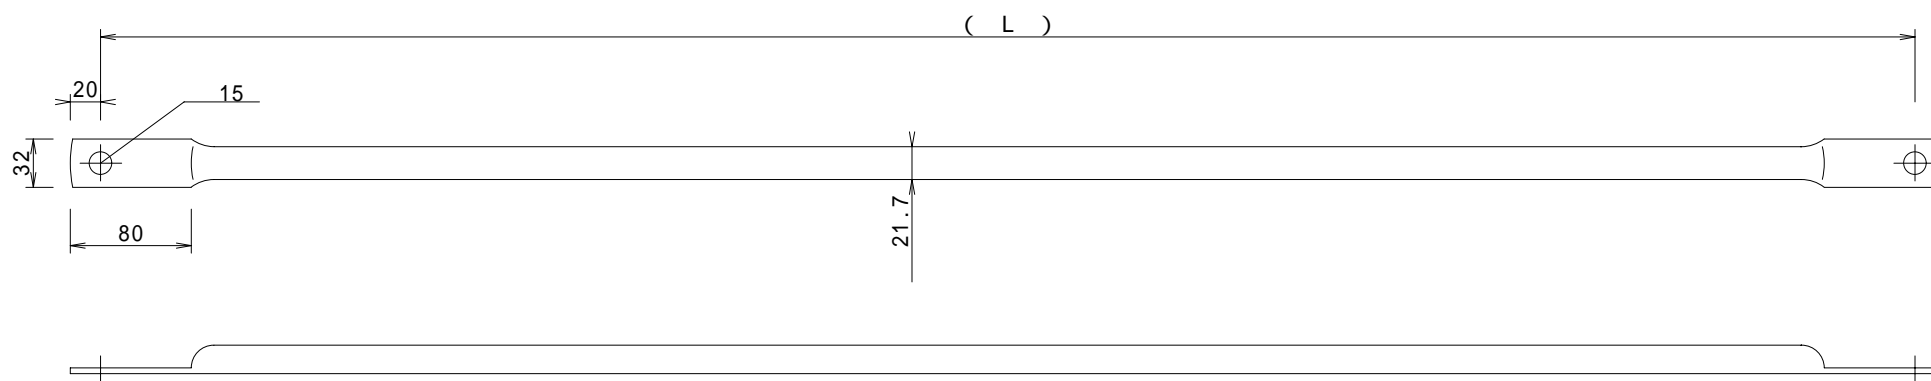

【 手すり 】

<ミリサイズ>

型 式	(L)
GR6	600
GR9	900
GR12	1,200
GR15	1,500
GR18	1,800

<インチサイズ>

型 式	(L)
GR6F	610
GR9F	914
GR12F	1,219
GR15F	1,524
GR18F	1,829