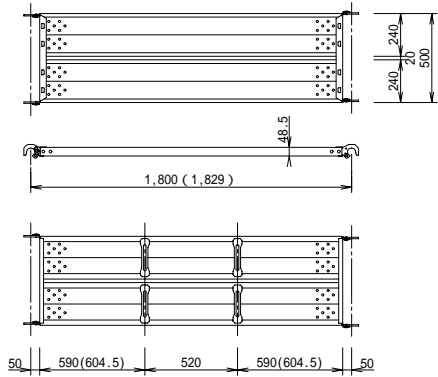

【 床付き布枠 500巾】

(NBK1805U, FU)

(NBK1505U, FU)

(NBK1205U, FU)

(NBK905U, FU)

(NBK605U, FU)

【 床付き布枠 240巾】

(NBK1803U, FU)