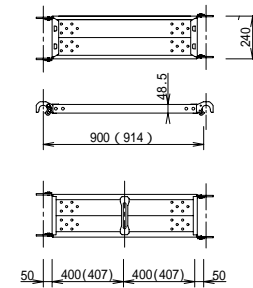

(NBK903U, FU)