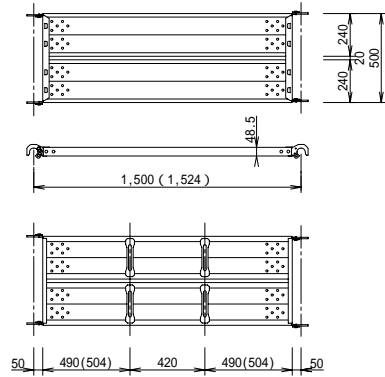

【 床付き布枠 500巾】

(NBK1805U, FU)

(NBK1505U, FU)

(NBK1205U, FU)

(NBK905U, FU)

(NBK605U, FU)

【 床付き布枠 240巾】

(NBK1803U, FU)