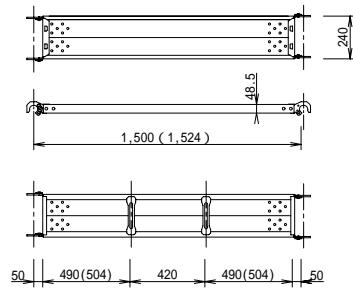

(NBK1503U, FU)