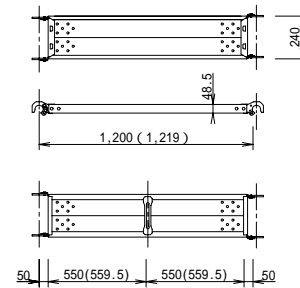

(NBK1203U, FU)