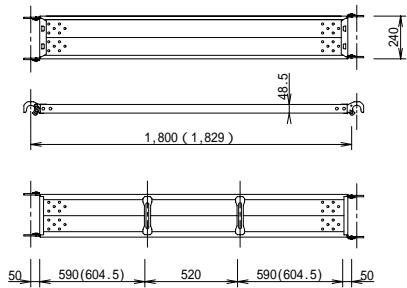

【 床付き布枠 500巾】

(NBK1805U, FU)

(NBK1505U, FU)

(NBK1205U, FU)

(NBK905U, FU)

(NBK605U, FU)

【 床付き布枠 240巾】

(NBK1803U, FU)