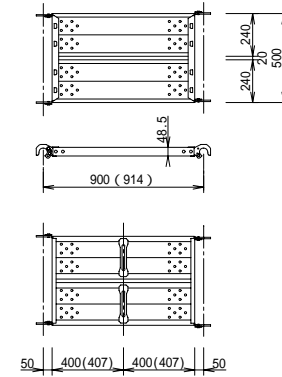

【 床付き布枠 500巾】

(NBK1805U, FU)

(NBK1505U, FU)

(NBK1205U, FU)

(NBK905U, FU)

(NBK605U, FU)

【 床付き布枠 240巾】

(NBK1803U, FU)