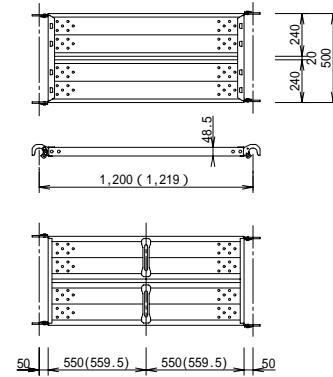

【 床付き布枠 500巾】

(NBK1805U, FU)

(NBK1505U, FU)

(NBK1205U, FU)

(NBK905U, FU)

(NBK605U, FU)

【 床付き布枠 240巾】

(NBK1803U, FU)